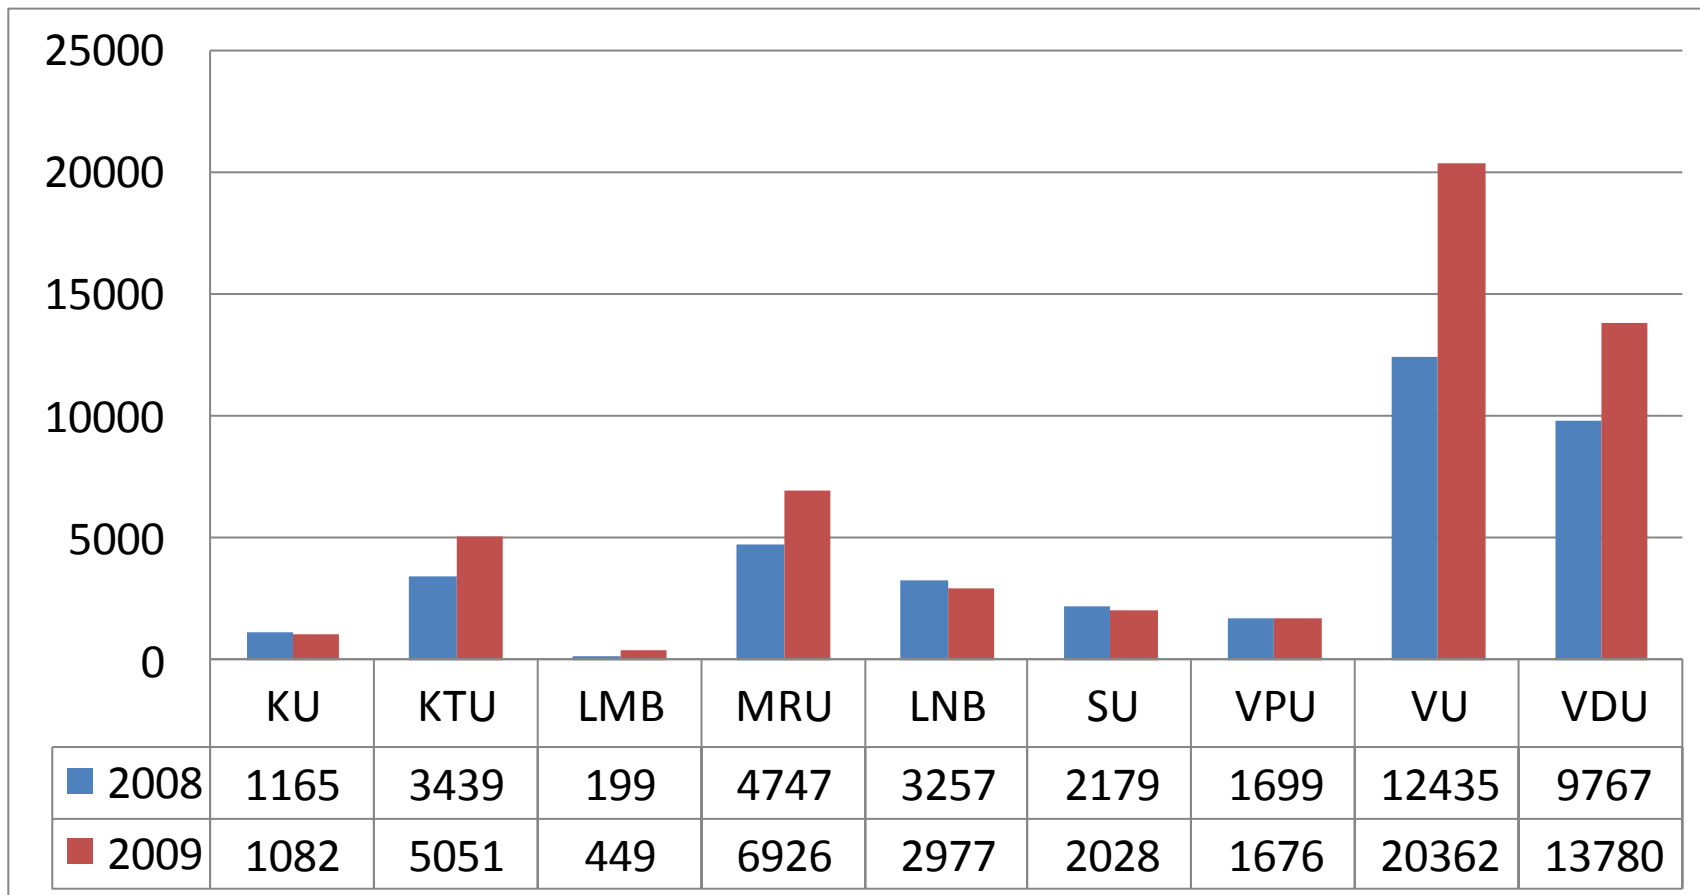

Sage duomenų bazės naudojimo statistika (2009)

MOKSLAS • EKONOMIKA • SĄNGLAUDA

EUROPOS SĄJUNGA
EUROPOS SOCIALINIS FONDAS

Kuriame Lietuvos ateitį