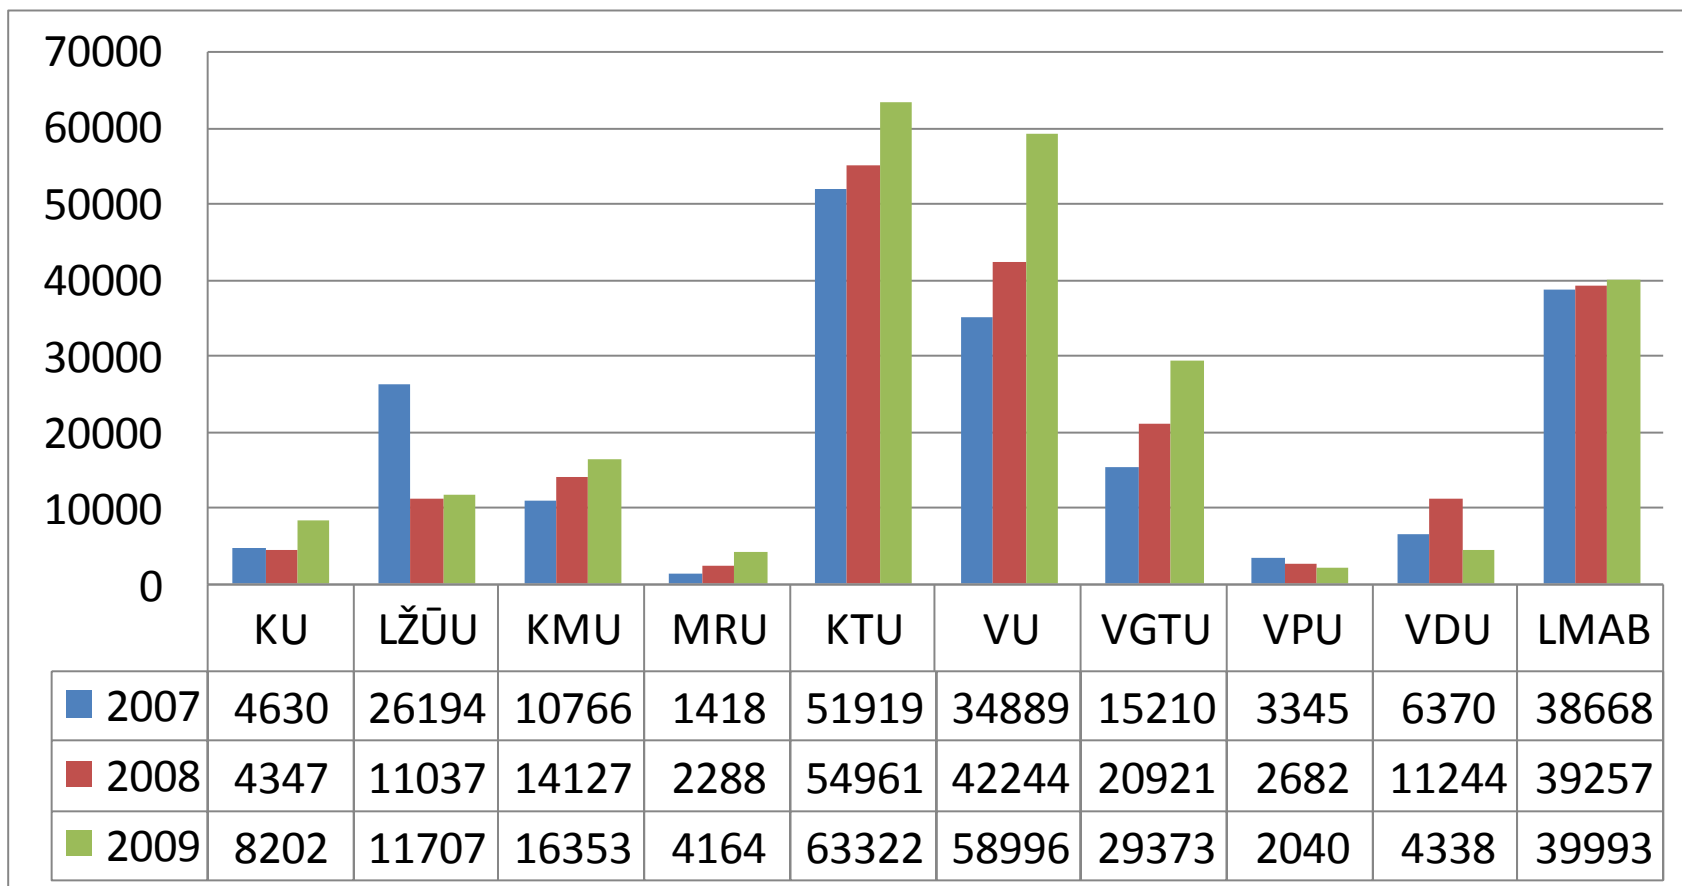

# Sage duomenų bazės naudojimo statistika (2009)

MOKSLAS • EKONOMIKA • SĄNGLAUDA

EUROPOS SĄJUNGA  
EUROPOS SOCIALINIS FONDAS

*Kuriame Lietuvos ateitį*

# Science Direct duomenų bazės naudojimo statistika (2009)