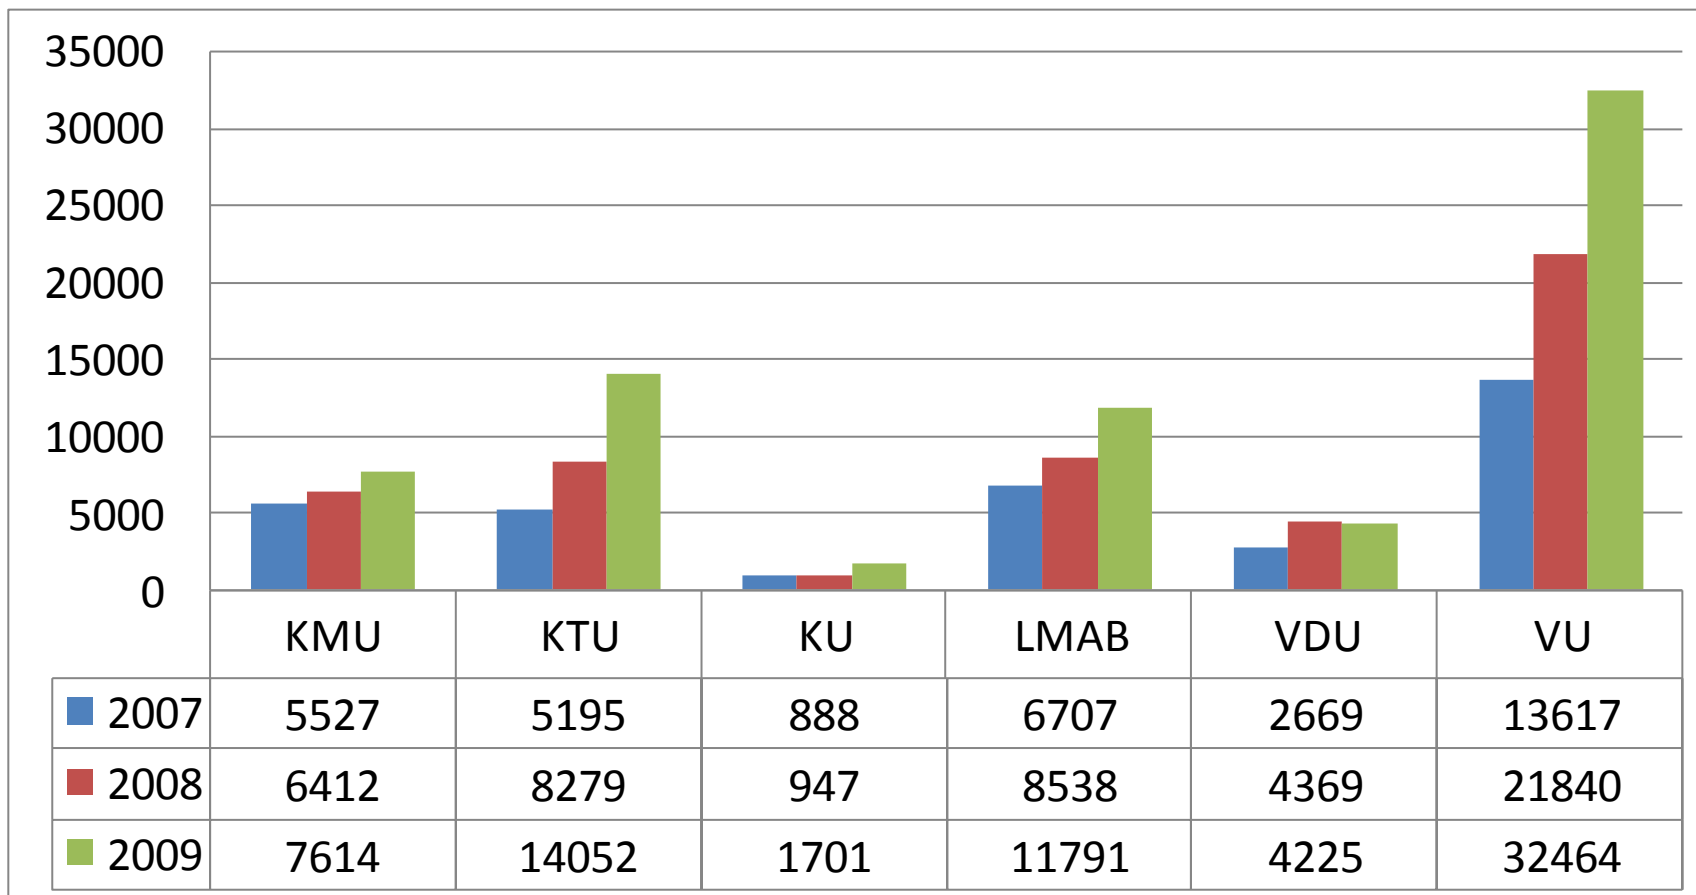

Springer LINK duomenų bazės naudojimo statistika (2009)

MOKSLAS • EKONOMIKA • SĄNGLAUDA

EUROPOS SĄJUNGA
EUROPOS SOCIALINIS FONDAS

Kuriame Lietuvos ateitį